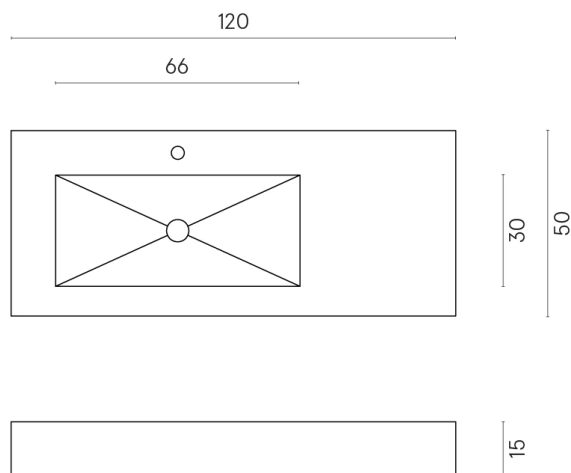

SCHEDA DI CONFIGURAZIONE

Cod. art.: 620810000004

Fly

Washbasin 120 Sx

Rivestimento del
prodotto

Charme Advance
Elegant Brown Lux

I colori e le altre caratteristiche estetiche delle piastrelle presenti nelle illustrazioni presenti sul sito sono puramente indicativi. Guarda sempre i campioni di persona prima dell'acquisto.