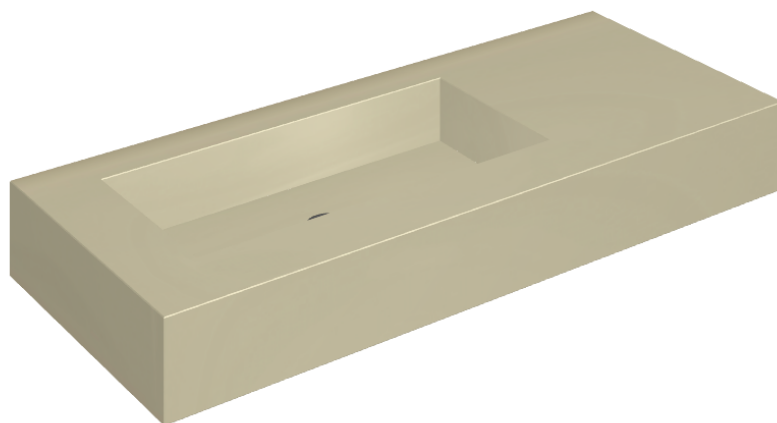

SCHEDA DI CONFIGURAZIONE

Cod. art.: 620810000004

## Washbasin 120 Sx

Rivestimento del  
prodotto

Metropolis Glass Sand  
Lux

I colori e le altre caratteristiche estetiche delle piastrelle presenti nelle illustrazioni presenti sul sito sono puramente indicativi. Guarda sempre i campioni di persona prima dell'acquisto.