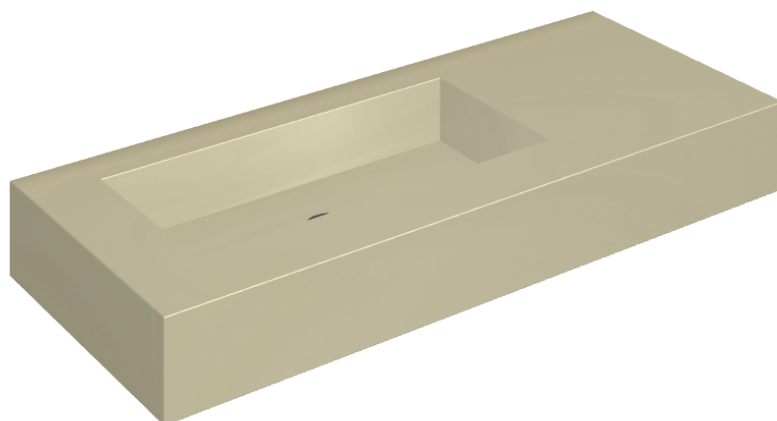

SCHEDA DI CONFIGURAZIONE

Cod. art.: 620810000004

Fly

Washbasin 120 Sx

Rivestimento del
prodotto

Metropolis Glass Sand
Lux

I colori e le altre caratteristiche estetiche delle piastrelle presenti nelle illustrazioni presenti sul sito sono puramente indicativi. Guarda sempre i campioni di persona prima dell'acquisto.