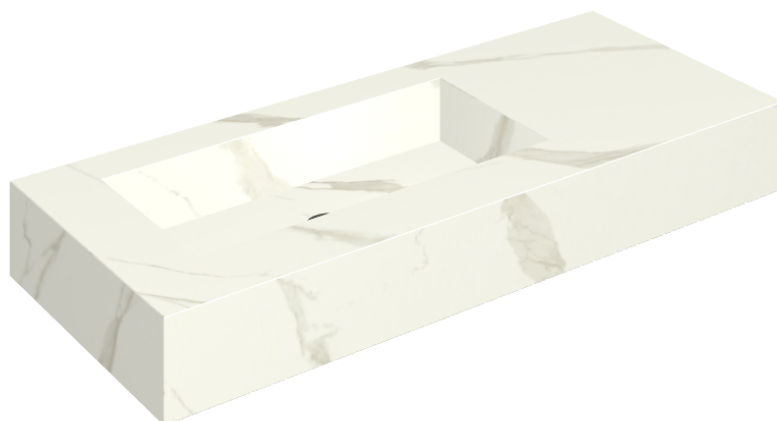

SCHEDA DI CONFIGURAZIONE

Cod. art.: 620810000004

Fly

Washbasin 120 Sx

Rivestimento del
prodotto

Metropolis Calacatta
Gold Matt

I colori e le altre caratteristiche estetiche delle piastrelle presenti nelle illustrazioni presenti sul sito sono puramente indicativi. Guarda sempre i campioni di persona prima dell'acquisto.

Trova il punto vendita
autorizzato più vicino:

<https://rb.italonceramica.ru/ru/home/dealer/>

ITALON HOME

© COPYRIGHT ITALON - АО Керамогранитный завод 142800, Россия, Московская область, г. Ступино, Староситненское шоссе, вл. 32 - Тел. +7 495 2251322 / Факс +7 495 2251346