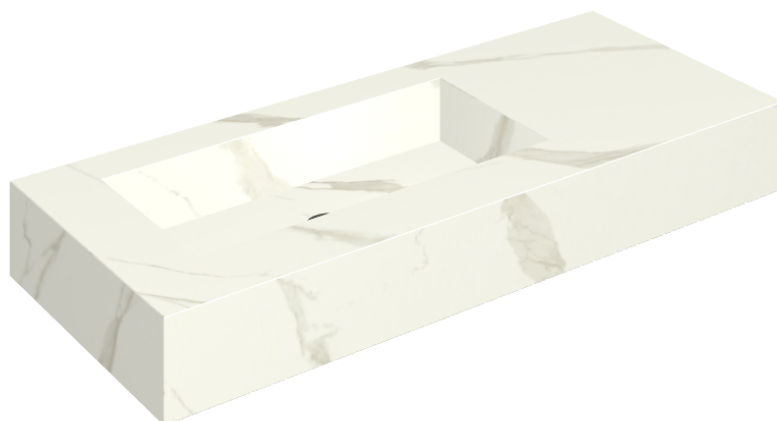

## Washbasin 120 Sx

Rivestimento del  
prodotto

Metropolis Calacatta  
Gold Matt

I colori e le altre caratteristiche estetiche delle piastrelle presenti nelle illustrazioni presenti sul sito sono puramente indicativi. Guarda sempre i campioni di persona prima dell'acquisto.