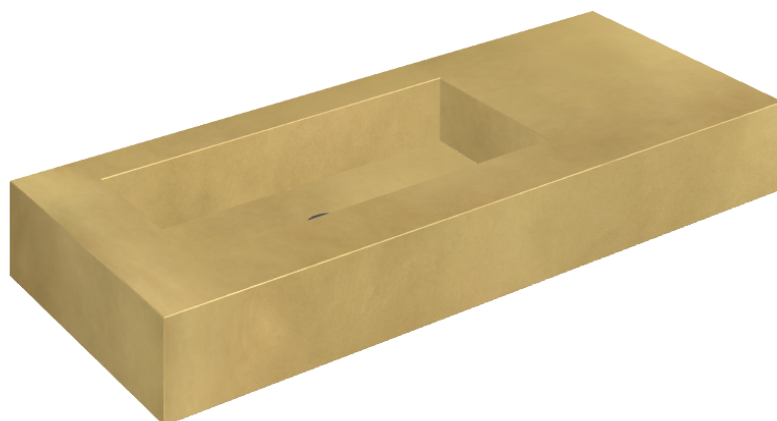

SCHEDA DI CONFIGURAZIONE

Cod. art.: 620810000004

Fly

Washbasin 120 Sx

Rivestimento del
prodotto

Continuum Brass
Gold Honed

I colori e le altre caratteristiche estetiche delle piastrelle presenti nelle illustrazioni presenti sul sito sono puramente indicativi. Guarda sempre i campioni di persona prima dell'acquisto.

Trova il punto vendita
autorizzato più vicino:

<https://rb.italonceramica.ru/ru/home/dealer/>