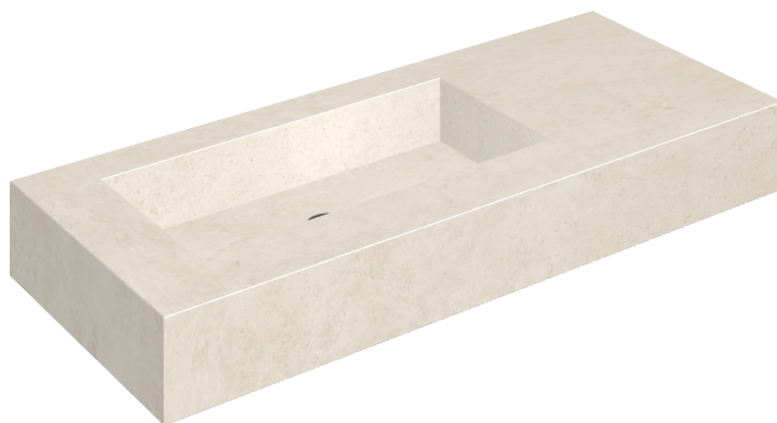

## Washbasin 120 Sx

Rivestimento del  
prodotto  
Eternum Snow Matt

I colori e le altre caratteristiche estetiche delle piastrelle presenti nelle illustrazioni presenti sul sito sono puramente indicativi. Guarda sempre i campioni di persona prima dell'acquisto.