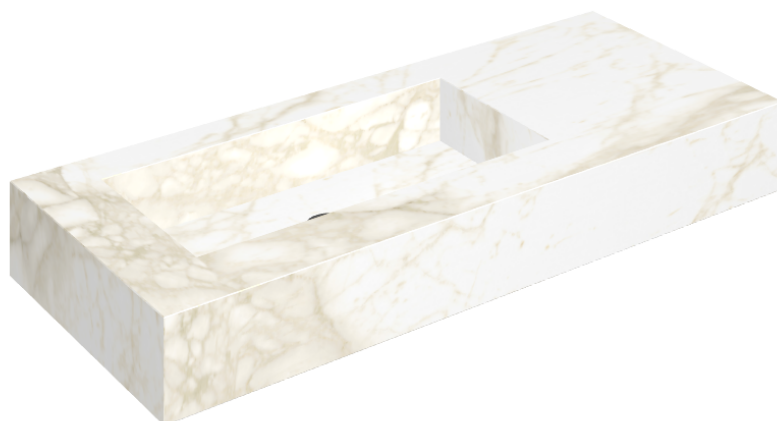

## Washbasin 120 Sx

Rivestimento del  
prodotto  
Eternum Carrara Lux

I colori e le altre caratteristiche estetiche delle piastrelle presenti nelle illustrazioni presenti sul sito sono puramente indicativi. Guarda sempre i campioni di persona prima dell'acquisto.