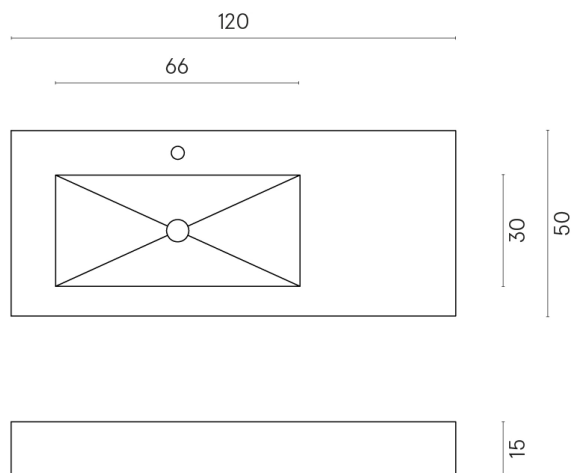

SCHEDA DI CONFIGURAZIONE

Cod. art.: 620810000004

Fly

Washbasin 120 Sx

Rivestimento del
prodotto
Eternum Carrara Lux

I colori e le altre caratteristiche estetiche delle piastrelle presenti nelle illustrazioni presenti sul sito sono puramente indicativi. Guarda sempre i campioni di persona prima dell'acquisto.

**Trova il punto vendita
autorizzato più vicino:**

<https://rb.italonceramica.ru/ru/home/dealer/>