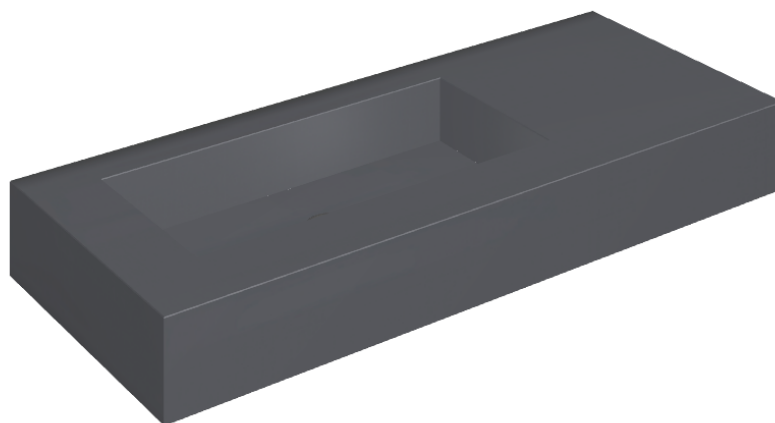

SCHEDA DI CONFIGURAZIONE

Cod. art.: 620810000004

Fly

Washbasin 120 Sx

Rivestimento del
prodotto
Eternum Glass Avio
Lux

I colori e le altre caratteristiche estetiche delle piastrelle presenti nelle illustrazioni presenti sul sito sono puramente indicativi. Guarda sempre i campioni di persona prima dell'acquisto.