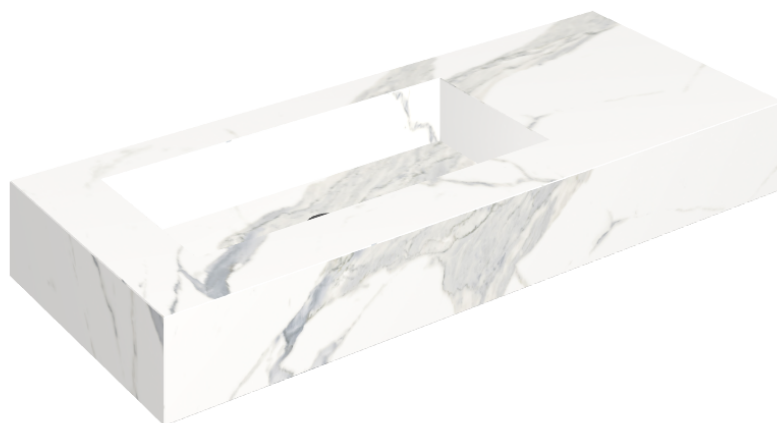

## Washbasin 120 Sx

Rivestimento del  
prodotto

Stellaris Statuario  
White Matt

I colori e le altre caratteristiche estetiche delle piastrelle presenti nelle illustrazioni presenti sul sito sono puramente indicativi. Guarda sempre i campioni di persona prima dell'acquisto.