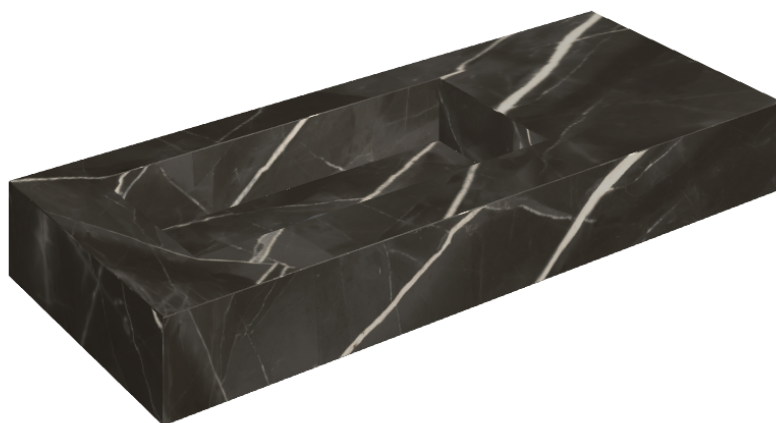

SCHEDA DI CONFIGURAZIONE

Cod. art.: 620810000004

Fly

Washbasin 120 Sx

Rivestimento del
prodotto

Stellaris Precious
Black Matt

I colori e le altre caratteristiche estetiche delle piastrelle presenti nelle illustrazioni presenti sul sito sono puramente indicativi. Guarda sempre i campioni di persona prima dell'acquisto.