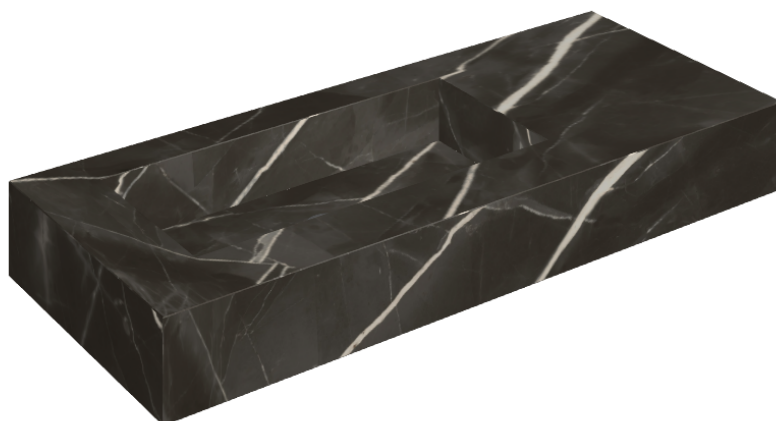

SCHEDA DI CONFIGURAZIONE

Cod. art.: 620810000004

Fly

Washbasin 120 Sx

Rivestimento del
prodotto

Stellaris Precious
Black Matt

I colori e le altre caratteristiche estetiche delle piastrelle presenti nelle illustrazioni presenti sul sito sono puramente indicativi. Guarda sempre i campioni di persona prima dell'acquisto.