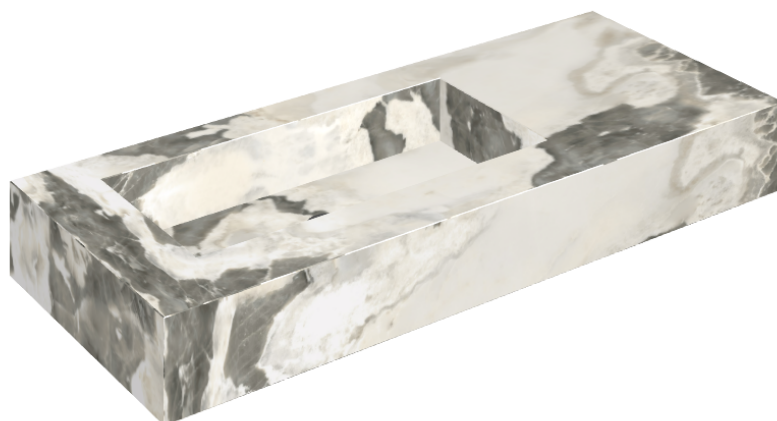

SCHEDA DI CONFIGURAZIONE

Cod. art.: 620810000004

Fly

Washbasin 120 Sx

Rivestimento del
prodotto

Stellaris Dover Light
Matt

I colori e le altre caratteristiche estetiche delle piastrelle presenti nelle illustrazioni presenti sul sito sono puramente indicativi. Guarda sempre i campioni di persona prima dell'acquisto.