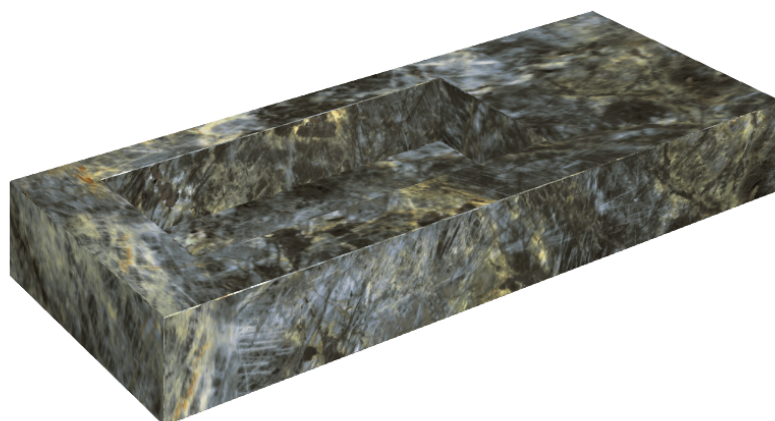

SCHEDA DI CONFIGURAZIONE

Cod. art.: 620810000004

Fly

Washbasin 120 Sx

Rivestimento del
prodotto

Stellaris Madagascar
Dark Matt

I colori e le altre caratteristiche estetiche delle piastrelle presenti nelle illustrazioni presenti sul sito sono puramente indicativi. Guarda sempre i campioni di persona prima dell'acquisto.