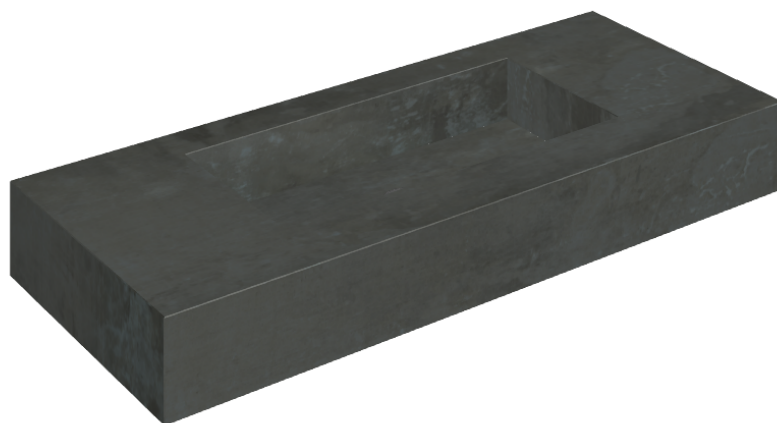

SCHEDA DI CONFIGURAZIONE

Cod. art.: 620810000003

Fly

Washbasin 120

Rivestimento del
prodotto
Surface Steel Matt

I colori e le altre caratteristiche estetiche delle piastrelle presenti nelle illustrazioni presenti sul sito sono puramente indicativi. Guarda sempre i campioni di persona prima dell'acquisto.