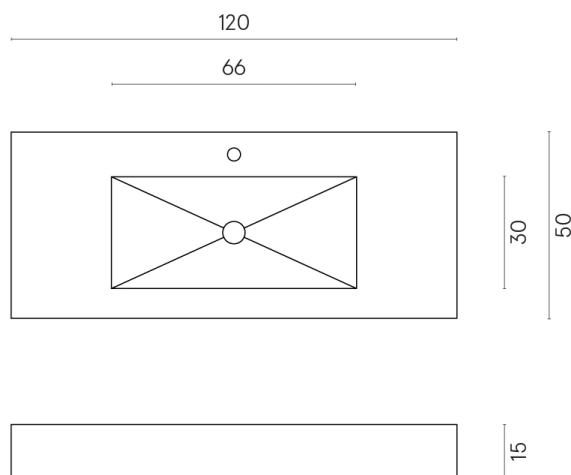

SCHEDA DI CONFIGURAZIONE

Cod. art.: 620810000003

Fly

Washbasin 120

Rivestimento del
prodotto
Surface Corten Matt

I colori e le altre caratteristiche estetiche delle piastrelle presenti nelle illustrazioni presenti sul sito sono puramente indicativi. Guarda sempre i campioni di persona prima dell'acquisto.

Trova il punto vendita
autorizzato più vicino:

<https://rb.italonceramica.ru/ru/home/dealer/>

ITALON HOME

© COPYRIGHT ITALON - АО Керамогранитный завод 142800, Россия, Московская область, г. Ступино, Староситненское шоссе, вл. 32 - Тел. +7 495 2251322 / Факс +7 495 2251346