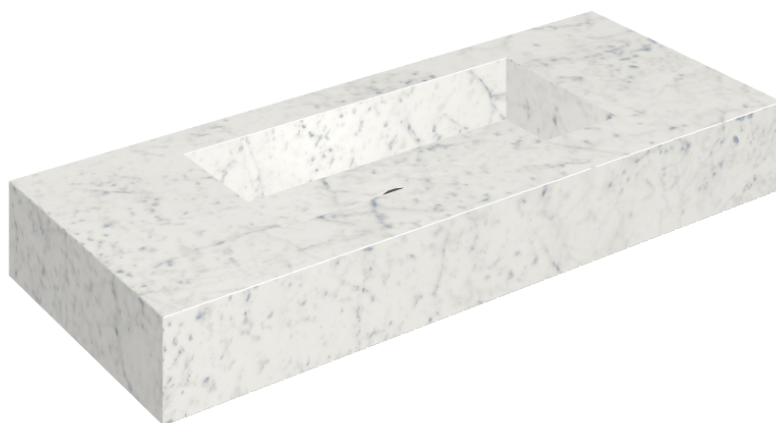

SCHEDA DI CONFIGURAZIONE

Cod. art.: 620810000003

Fly

Washbasin 120

Rivestimento del
prodotto

Charme Extra Carrara
Matt

I colori e le altre caratteristiche estetiche delle piastrelle presenti nelle illustrazioni presenti sul sito sono puramente indicativi. Guarda sempre i campioni di persona prima dell'acquisto.