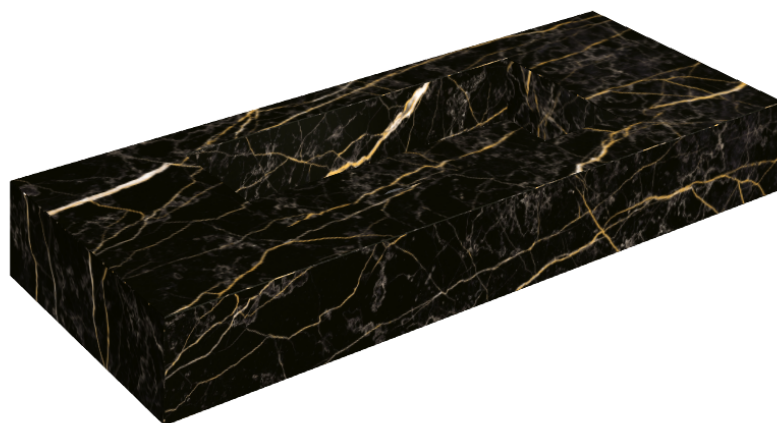

SCHEDA DI CONFIGURAZIONE

Cod. art.: 620810000003

Fly

Washbasin 120

Rivestimento del
prodotto

Charme Extra Laurent
Matt

I colori e le altre caratteristiche estetiche delle piastrelle presenti nelle illustrazioni presenti sul sito sono puramente indicativi. Guarda sempre i campioni di persona prima dell'acquisto.