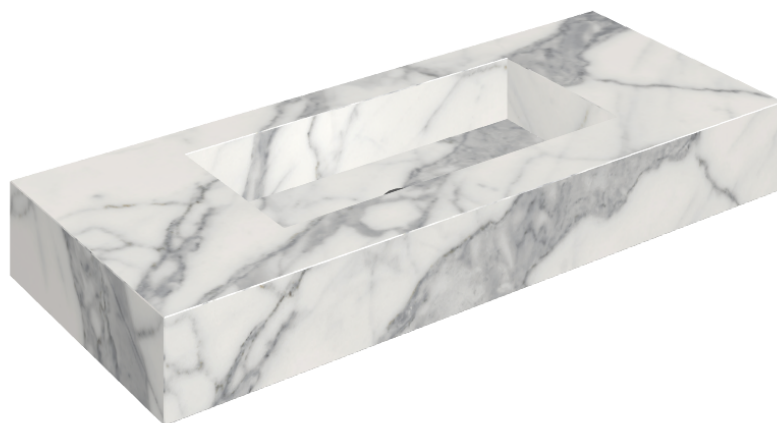

SCHEDA DI CONFIGURAZIONE

Cod. art.: 620810000003

Fly

Washbasin 120

Rivestimento del
prodotto

Charme Evo Statuario
Matt

I colori e le altre caratteristiche estetiche delle piastrelle presenti nelle illustrazioni presenti sul sito sono puramente indicativi. Guarda sempre i campioni di persona prima dell'acquisto.

**Trova il punto vendita
autorizzato più vicino:**

<https://rb.italonceramica.ru/ru/home/dealer/>