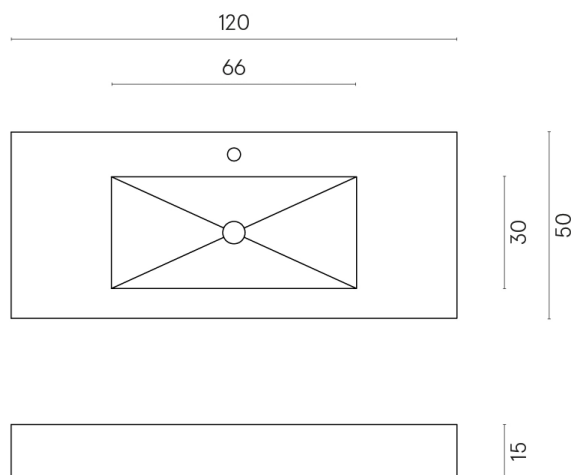

SCHEDA DI CONFIGURAZIONE

Cod. art.: 620810000003

Fly

Washbasin 120

Rivestimento del
prodotto
Millennium Silver Matt

I colori e le altre caratteristiche estetiche delle piastrelle presenti nelle illustrazioni presenti sul sito sono puramente indicativi. Guarda sempre i campioni di persona prima dell'acquisto.