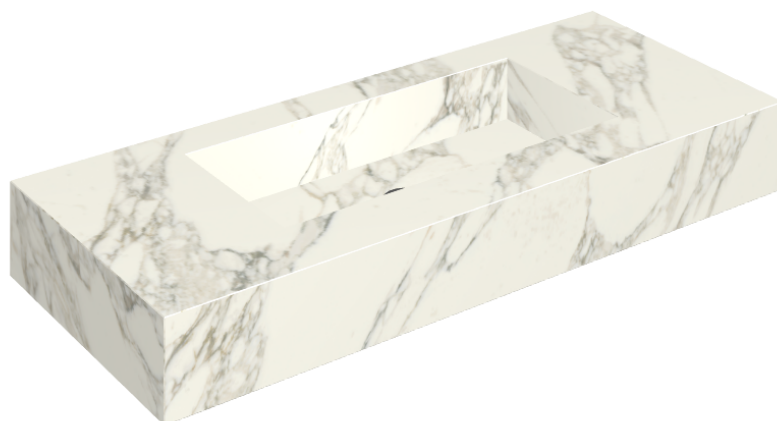

## Washbasin 120

Rivestimento del  
prodotto

Charme Deluxe  
Arabescato White  
Matt

I colori e le altre caratteristiche estetiche delle piastrelle presenti nelle illustrazioni presenti sul sito sono puramente indicativi. Guarda sempre i campioni di persona prima dell'acquisto.