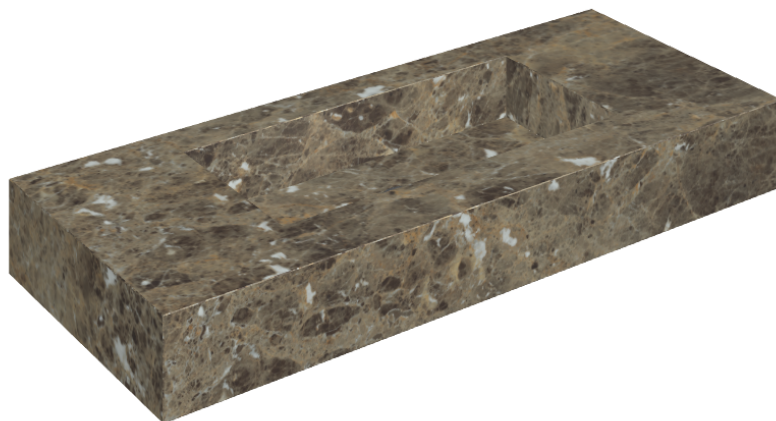

## Washbasin 120

Rivestimento del  
prodotto

Charme Deluxe  
Emperador Dark Matt

I colori e le altre caratteristiche estetiche delle piastrelle presenti nelle illustrazioni presenti sul sito sono puramente indicativi. Guarda sempre i campioni di persona prima dell'acquisto.