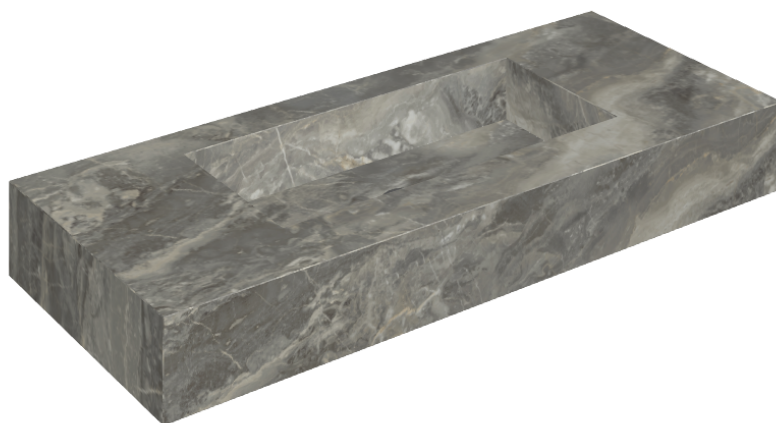

SCHEDA DI CONFIGURAZIONE

Cod. art.: 620810000003

Fly

Washbasin 120

Rivestimento del
prodotto

Charme Deluxe Grigio
Orobico Matt

I colori e le altre caratteristiche estetiche delle piastrelle presenti nelle illustrazioni presenti sul sito sono puramente indicativi. Guarda sempre i campioni di persona prima dell'acquisto.