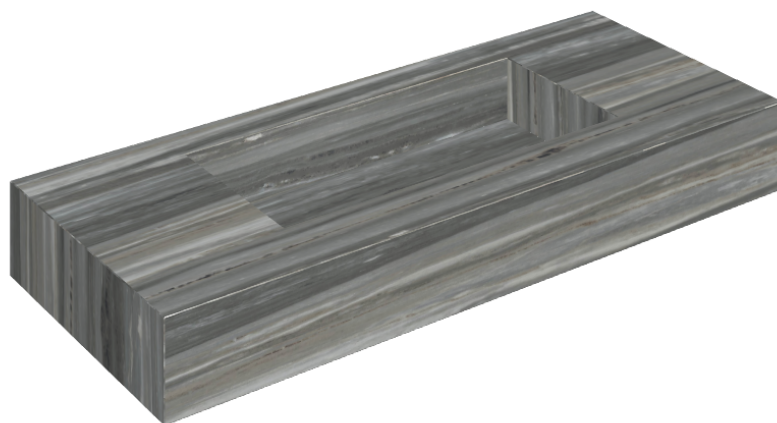

## Washbasin 120

Rivestimento del  
prodotto

Charme Advance  
Palissandro Dark Lux

I colori e le altre caratteristiche estetiche delle piastrelle presenti nelle illustrazioni presenti sul sito sono puramente indicativi. Guarda sempre i campioni di persona prima dell'acquisto.