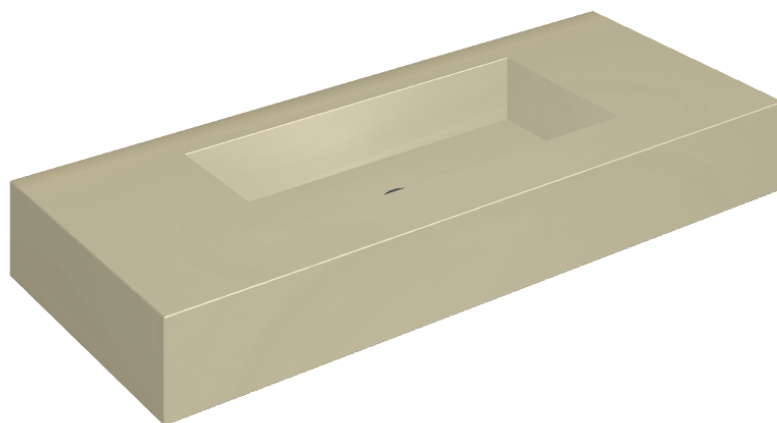

SCHEDA DI CONFIGURAZIONE

Cod. art.: 620810000003

Fly

Washbasin 120

Rivestimento del
prodotto

Metropolis Glass Sand
Lux

I colori e le altre caratteristiche estetiche delle piastrelle presenti nelle illustrazioni presenti sul sito sono puramente indicativi. Guarda sempre i campioni di persona prima dell'acquisto.