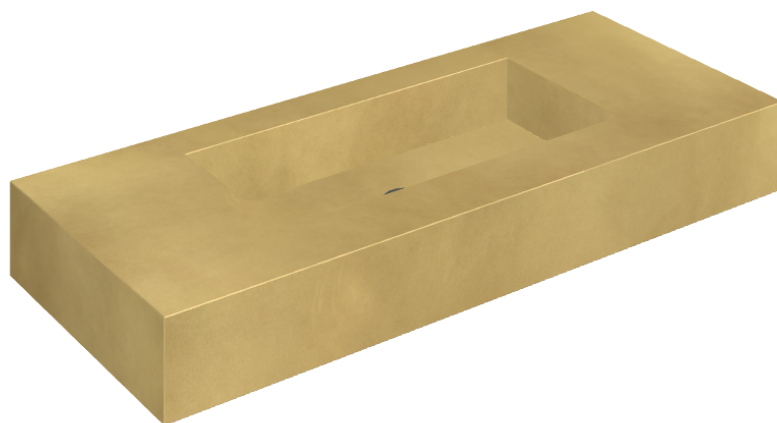

SCHEDA DI CONFIGURAZIONE

Cod. art.: 620810000003

## Washbasin 120

Rivestimento del  
prodotto

Continuum Brass  
Gold Honed

I colori e le altre caratteristiche estetiche delle piastrelle presenti nelle illustrazioni presenti sul sito sono puramente indicativi. Guarda sempre i campioni di persona prima dell'acquisto.