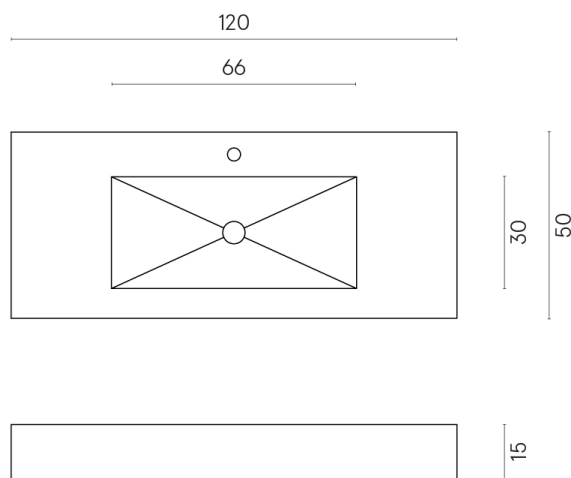

SCHEDA DI CONFIGURAZIONE

Cod. art.: 620810000003

Fly

Washbasin 120

Rivestimento del
prodotto
Eternum Snow Matt

I colori e le altre caratteristiche estetiche delle piastrelle presenti nelle illustrazioni presenti sul sito sono puramente indicativi. Guarda sempre i campioni di persona prima dell'acquisto.