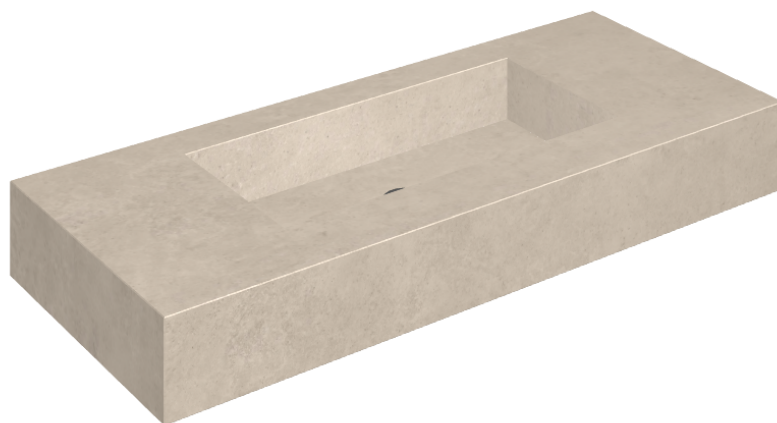

SCHEDA DI CONFIGURAZIONE

Cod. art.: 620810000003

Fly

Washbasin 120

Rivestimento del
prodotto
Eternum Cream Matt

I colori e le altre caratteristiche estetiche delle piastrelle presenti nelle illustrazioni presenti sul sito sono puramente indicativi. Guarda sempre i campioni di persona prima dell'acquisto.