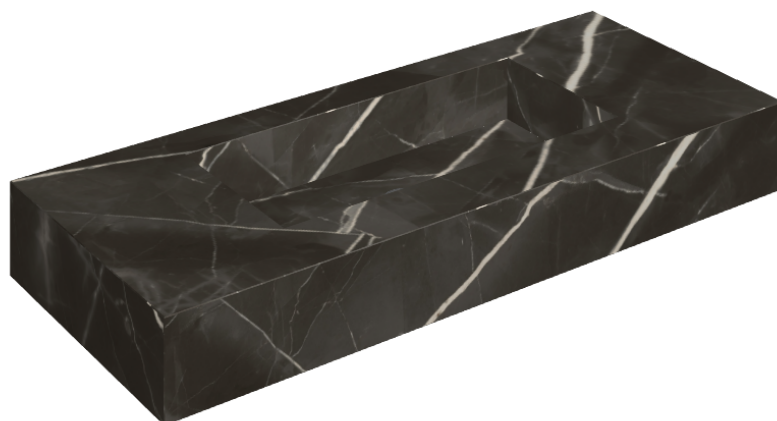

SCHEDA DI CONFIGURAZIONE

Cod. art.: 620810000003

Fly

Washbasin 120

Rivestimento del
prodotto

Stellaris Precious
Black Matt

I colori e le altre caratteristiche estetiche delle piastrelle presenti nelle illustrazioni presenti sul sito sono puramente indicativi. Guarda sempre i campioni di persona prima dell'acquisto.