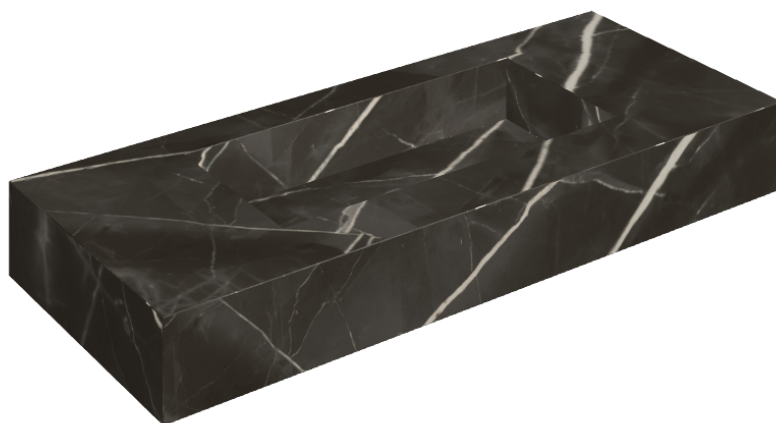

SCHEDA DI CONFIGURAZIONE

Cod. art.: 620810000003

Fly

Washbasin 120

Rivestimento del
prodotto

Stellaris Precious
Black Matt

I colori e le altre caratteristiche estetiche delle piastrelle presenti nelle illustrazioni presenti sul sito sono puramente indicativi. Guarda sempre i campioni di persona prima dell'acquisto.