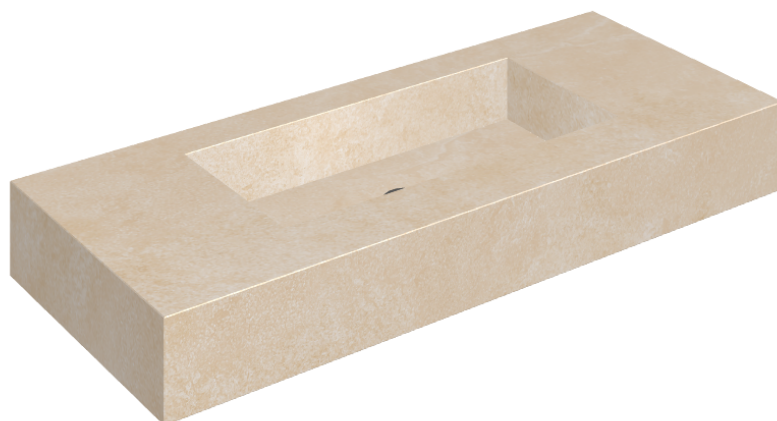

SCHEDA DI CONFIGURAZIONE

Cod. art.: 620810000003

Fly

Washbasin 120

Rivestimento del
prodotto

Materia Magnesio
Honed Satin

I colori e le altre caratteristiche estetiche delle piastrelle presenti nelle illustrazioni presenti sul sito sono puramente indicativi. Guarda sempre i campioni di persona prima dell'acquisto.