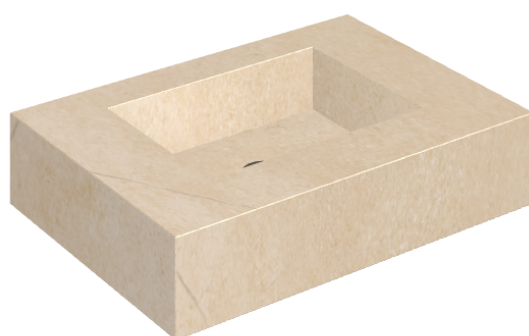

SCHEDA DI CONFIGURAZIONE

Cod. art.: 620810000001

Fly

Water Basin 70

Rivestimento del
prodotto

Contempora Flare
Honed Satin

I colori e le altre caratteristiche estetiche delle piastrelle presenti nelle illustrazioni presenti sul sito sono puramente indicativi. Guarda sempre i campioni di persona prima dell'acquisto.