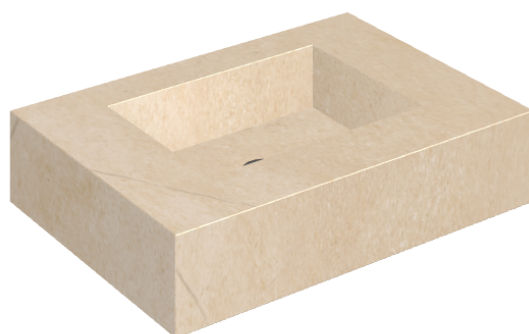

SCHEDA DI CONFIGURAZIONE

Cod. art.: 620810000001

Fly

Water Basin 70

Rivestimento del
prodotto

Contempora Flare
Honed Satin

I colori e le altre caratteristiche estetiche delle piastrelle presenti nelle illustrazioni presenti sul sito sono puramente indicativi. Guarda sempre i campioni di persona prima dell'acquisto.