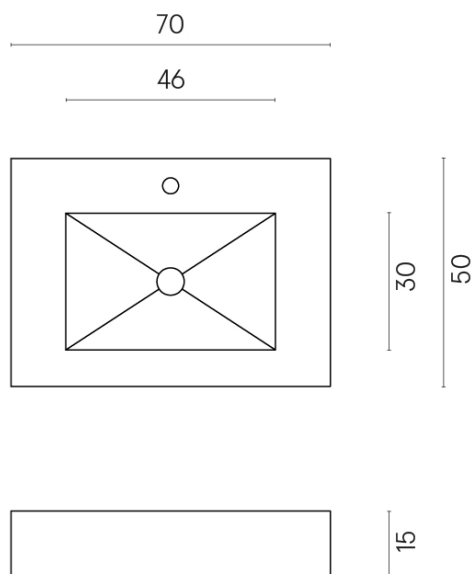

SCHEDA DI CONFIGURAZIONE

Cod. art.: 620810000001

Fly

Water Basin 70

Rivestimento del
prodotto

Contempora Flare
Honed Satin

I colori e le altre caratteristiche estetiche delle piastrelle presenti nelle illustrazioni presenti sul sito sono puramente indicativi. Guarda sempre i campioni di persona prima dell'acquisto.