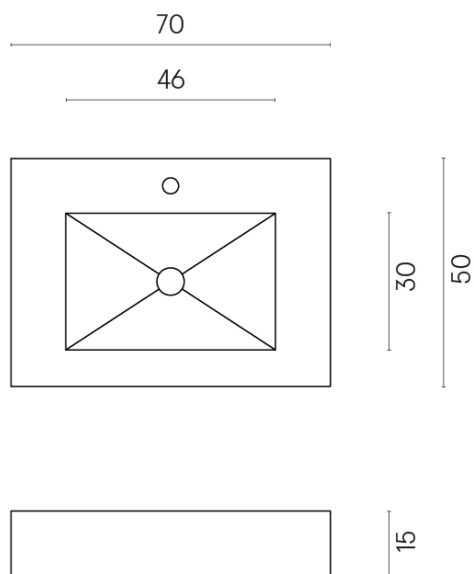

SCHEDA DI CONFIGURAZIONE

Cod. art.: 620810000001

Fly

Water Basin 70

Rivestimento del
prodotto

Surface Scarlet
Honed Satin

I colori e le altre caratteristiche estetiche delle piastrelle presenti nelle illustrazioni presenti sul sito sono puramente indicativi. Guarda sempre i campioni di persona prima dell'acquisto.