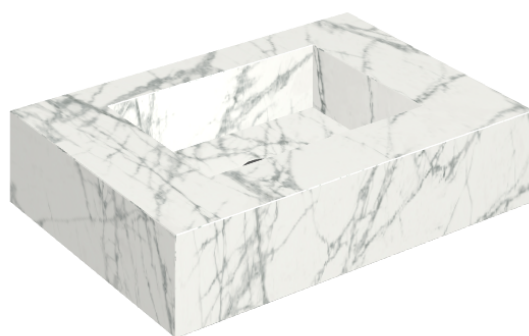

## Water Basin 70

Rivestimento del  
prodotto

Charme Deluxe  
Invisible White Matt

I colori e le altre caratteristiche estetiche delle piastrelle presenti nelle illustrazioni presenti sul sito sono puramente indicativi. Guarda sempre i campioni di persona prima dell'acquisto.