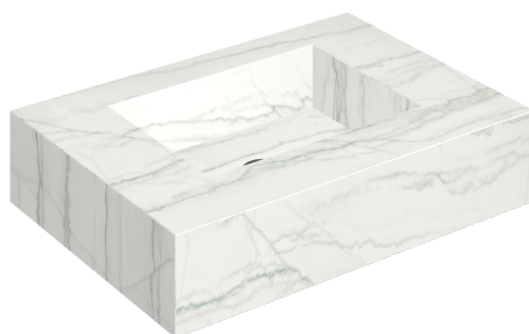

SCHEDA DI CONFIGURAZIONE

Cod. art.: 620810000001

Fly

Water Basin 70

Rivestimento del
prodotto

Charme Advance
Platinum White Matt

I colori e le altre caratteristiche estetiche delle piastrelle presenti nelle illustrazioni presenti sul sito sono puramente indicativi. Guarda sempre i campioni di persona prima dell'acquisto.