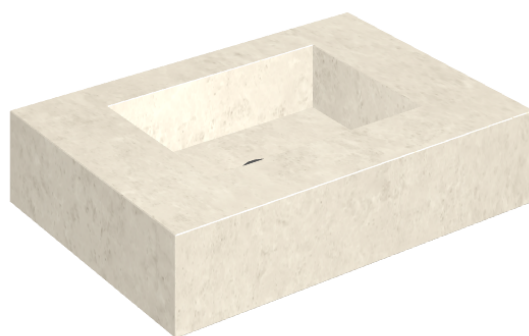

SCHEDA DI CONFIGURAZIONE

Cod. art.: 620810000001

Fly

Water Basin 70

Rivestimento del
prodotto

Metropolis Royal Ivory
Matt

I colori e le altre caratteristiche estetiche delle piastrelle presenti nelle illustrazioni presenti sul sito sono puramente indicativi. Guarda sempre i campioni di persona prima dell'acquisto.