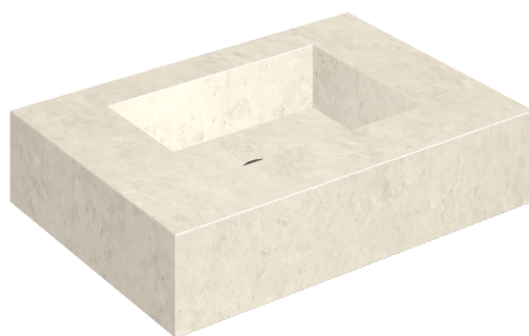

SCHEDA DI CONFIGURAZIONE

Cod. art.: 620810000001

Fly

Water Basin 70

Rivestimento del
prodotto

Metropolis Royal Ivory
Matt

I colori e le altre caratteristiche estetiche delle piastrelle presenti nelle illustrazioni presenti sul sito sono puramente indicativi. Guarda sempre i campioni di persona prima dell'acquisto.

**Trova il punto vendita
autorizzato più vicino:**

<https://rb.italonceramica.ru/ru/home/dealer/>

ITALON HOME

© COPYRIGHT ITALON - АО Керамогранитный завод 142800, Россия, Московская область, г. Ступино, Староситненское шоссе, вл. 32 - Тел. +7 495 2251322 / Факс +7 495 2251346