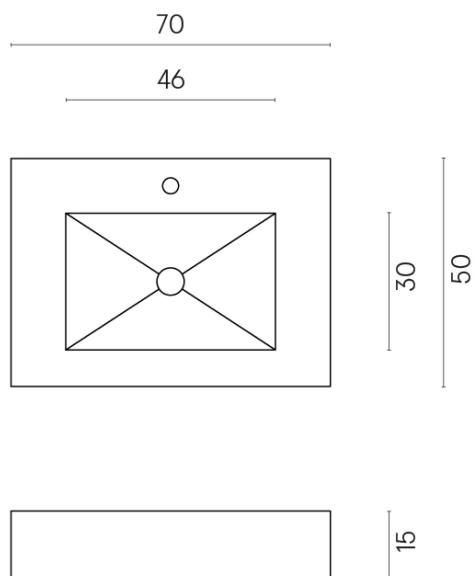

SCHEDA DI CONFIGURAZIONE

Cod. art.: 620810000001

Fly

Water Basin 70

Rivestimento del
prodotto
Stellaris Calacatta
Gold Matt

I colori e le altre caratteristiche estetiche delle piastrelle presenti nelle illustrazioni presenti sul sito sono puramente indicativi. Guarda sempre i campioni di persona prima dell'acquisto.