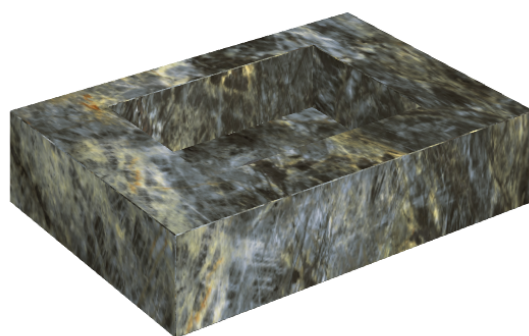

## Water Basin 70

Rivestimento del  
prodotto

Stellaris Madagascar  
Dark Matt

I colori e le altre caratteristiche estetiche delle piastrelle presenti nelle illustrazioni presenti sul sito sono puramente indicativi. Guarda sempre i campioni di persona prima dell'acquisto.