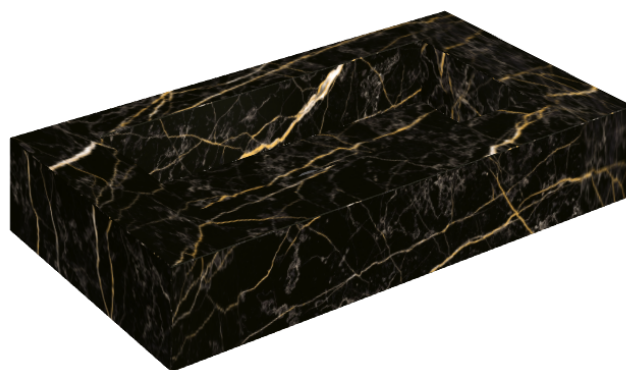

## Washbasin 90

Rivestimento del  
prodotto

Charme Extra Laurent  
Matt

I colori e le altre caratteristiche estetiche delle piastrelle presenti nelle illustrazioni presenti sul sito sono puramente indicativi. Guarda sempre i campioni di persona prima dell'acquisto.