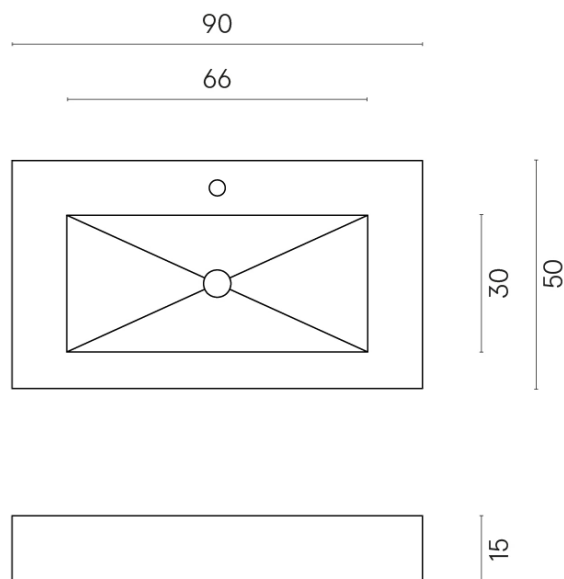

SCHEDA DI CONFIGURAZIONE

Cod. art.: 620810000002

Fly

Washbasin 90

Rivestimento del
prodotto

Surface Ocean Honed
Satin

I colori e le altre caratteristiche estetiche delle piastrelle presenti nelle illustrazioni presenti sul sito sono puramente indicativi. Guarda sempre i campioni di persona prima dell'acquisto.