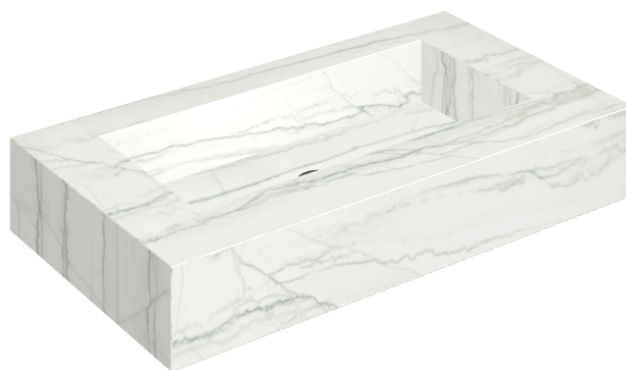

SCHEDA DI CONFIGURAZIONE

Cod. art.: 620810000002

Fly

Washbasin 90

Rivestimento del
prodotto

Charme Advance
Platinum White Matt

I colori e le altre caratteristiche estetiche delle piastrelle presenti nelle illustrazioni presenti sul sito sono puramente indicativi. Guarda sempre i campioni di persona prima dell'acquisto.