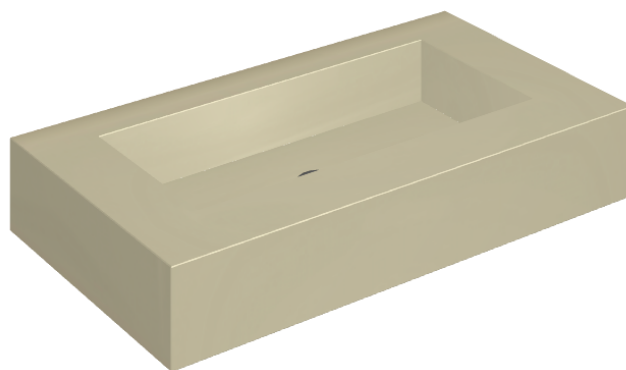

SCHEDA DI CONFIGURAZIONE

Cod. art.: 620810000002

## Washbasin 90

Rivestimento del  
prodotto

Metropolis Glass Sand  
Lux

I colori e le altre caratteristiche estetiche delle piastrelle presenti nelle illustrazioni presenti sul sito sono puramente indicativi. Guarda sempre i campioni di persona prima dell'acquisto.