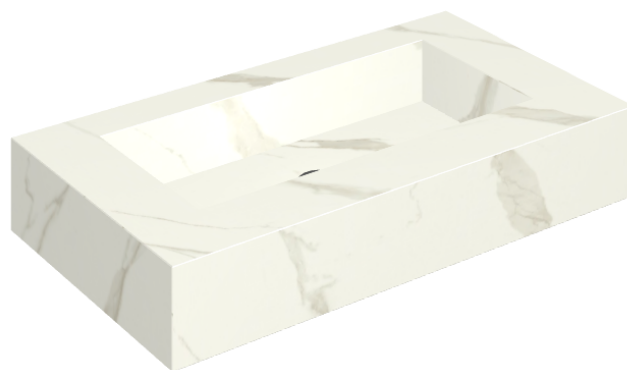

SCHEDA DI CONFIGURAZIONE

Cod. art.: 620810000002

Fly

Washbasin 90

Rivestimento del
prodotto

Metropolis Calacatta
Gold Matt

I colori e le altre caratteristiche estetiche delle piastrelle presenti nelle illustrazioni presenti sul sito sono puramente indicativi. Guarda sempre i campioni di persona prima dell'acquisto.