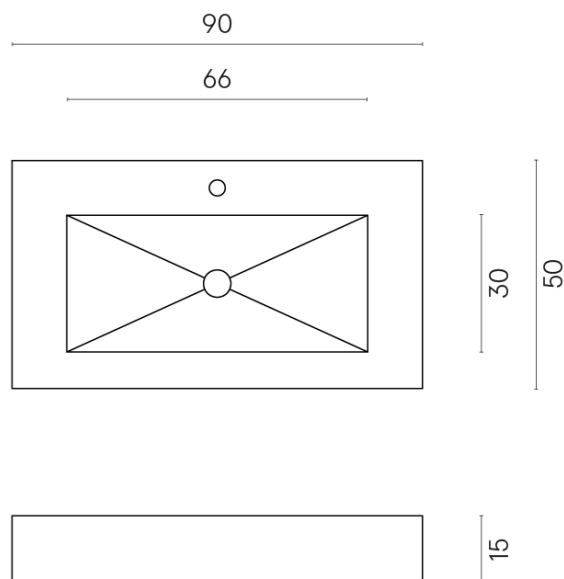

SCHEDA DI CONFIGURAZIONE

Cod. art.: 620810000002

Fly

Washbasin 90

Rivestimento del
prodotto
Metropolis Imperial
Black Matt

I colori e le altre caratteristiche estetiche delle piastrelle presenti nelle illustrazioni presenti sul sito sono puramente indicativi. Guarda sempre i campioni di persona prima dell'acquisto.