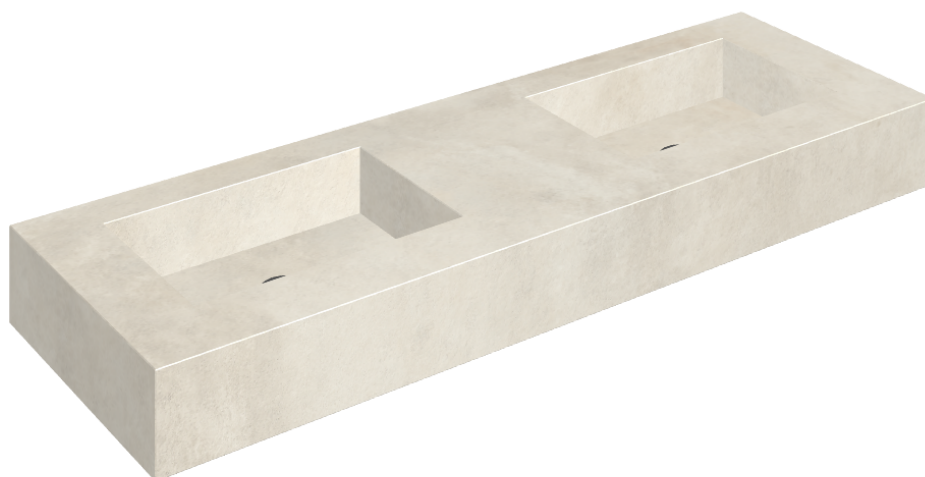

SCHEDA DI CONFIGURAZIONE

Cod. art.: 620810000005

## Washbasin Duo 150

Rivestimento del  
prodotto

Millennium Pure Matt

I colori e le altre caratteristiche estetiche delle piastrelle presenti nelle illustrazioni presenti sul sito sono puramente indicativi. Guarda sempre i campioni di persona prima dell'acquisto.