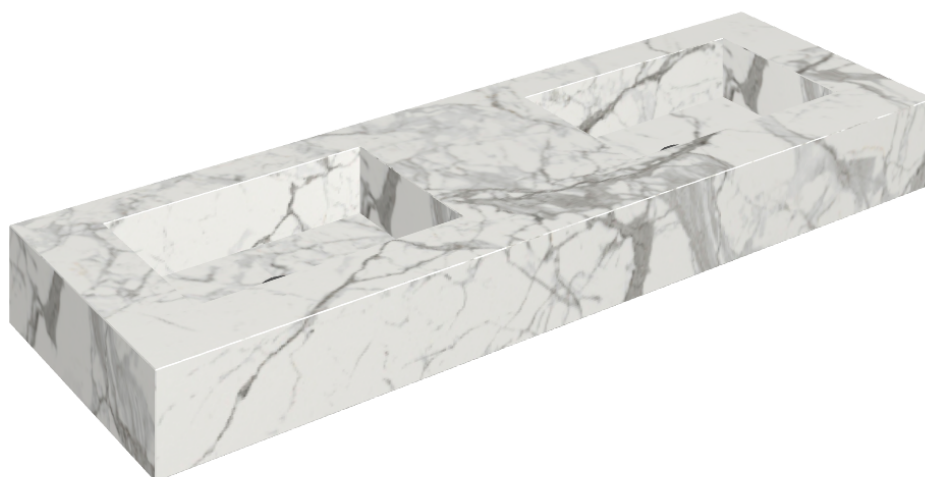

## Washbasin Duo 150

Rivestimento del  
prodotto

Charme Evo Statuario  
Matt

I colori e le altre caratteristiche estetiche delle piastrelle presenti nelle illustrazioni presenti sul sito sono puramente indicativi. Guarda sempre i campioni di persona prima dell'acquisto.