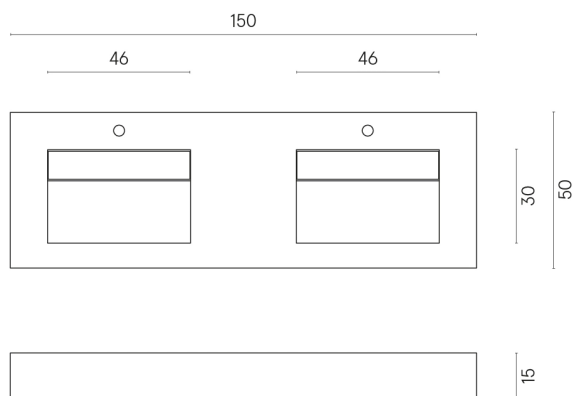

SCHEDA DI CONFIGURAZIONE

Cod. art.: 620810000005

Fly

Washbasin Duo 150

Rivestimento del
prodotto

Charme Evo Antracite
Matt

I colori e le altre caratteristiche estetiche delle piastrelle presenti nelle illustrazioni presenti sul sito sono puramente indicativi. Guarda sempre i campioni di persona prima dell'acquisto.