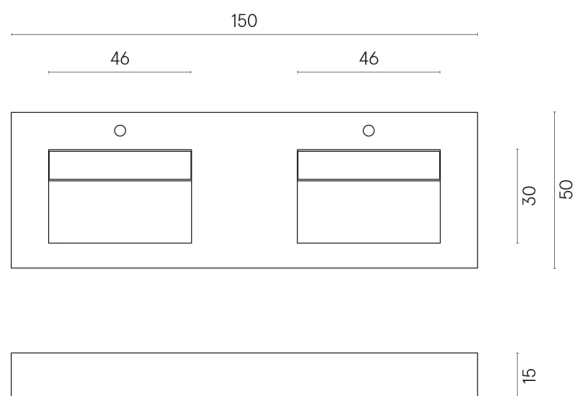

SCHEDA DI CONFIGURAZIONE

Cod. art.: 620810000005

Fly

Washbasin Duo 150

Rivestimento del
prodotto

Contempora Carbon
Matt

I colori e le altre caratteristiche estetiche delle piastrelle presenti nelle illustrazioni presenti sul sito sono puramente indicativi. Guarda sempre i campioni di persona prima dell'acquisto.