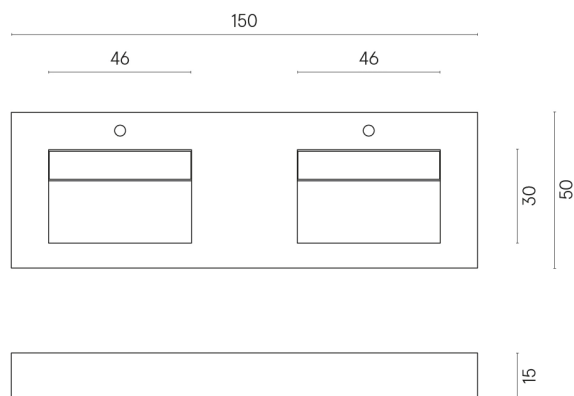

SCHEDA DI CONFIGURAZIONE

Cod. art.: 620810000005

Fly

Washbasin Duo 150

Rivestimento del
prodotto

Charme Extra Lasa
Matt

I colori e le altre caratteristiche estetiche delle piastrelle presenti nelle illustrazioni presenti sul sito sono puramente indicativi. Guarda sempre i campioni di persona prima dell'acquisto.