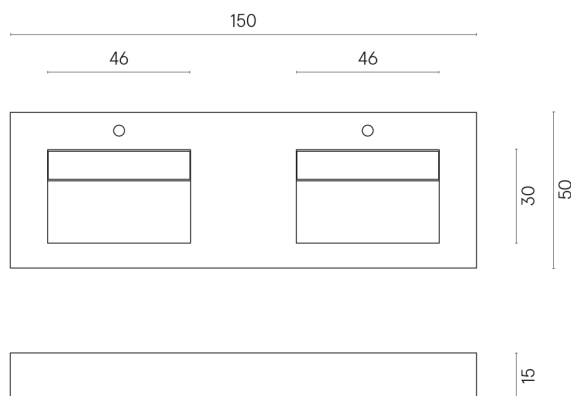

SCHEDA DI CONFIGURAZIONE

Cod. art.: 620810000005

Fly

Washbasin Duo 150

Rivestimento del
prodotto

Skyfall Bianco
Paradiso Matt

I colori e le altre caratteristiche estetiche delle piastrelle presenti nelle illustrazioni presenti sul sito sono puramente indicativi. Guarda sempre i campioni di persona prima dell'acquisto.