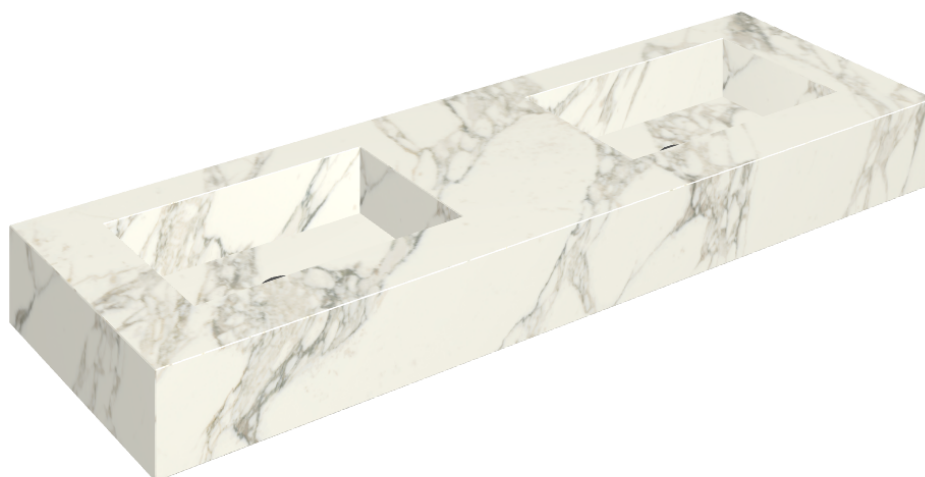

SCHEDA DI CONFIGURAZIONE

Cod. art.: 620810000005

Fly

Washbasin Duo 150

Rivestimento del
prodotto

Charme Deluxe
Arabescato White
Matt

I colori e le altre caratteristiche estetiche delle piastrelle presenti nelle illustrazioni presenti sul sito sono puramente indicativi. Guarda sempre i campioni di persona prima dell'acquisto.