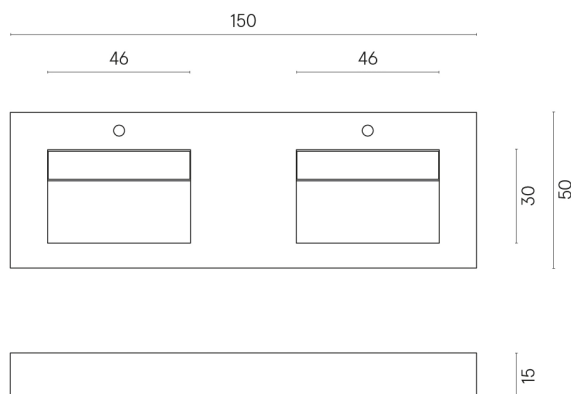

SCHEDA DI CONFIGURAZIONE

Cod. art.: 620810000005

Fly

Washbasin Duo 150

Rivestimento del
prodotto

Charme Deluxe
Invisible White Matt

I colori e le altre caratteristiche estetiche delle piastrelle presenti nelle illustrazioni presenti sul sito sono puramente indicativi. Guarda sempre i campioni di persona prima dell'acquisto.