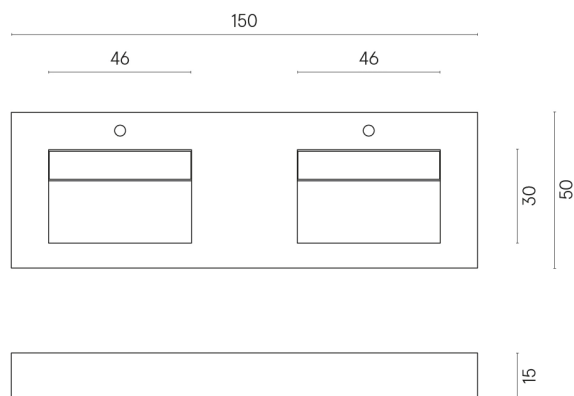

SCHEDA DI CONFIGURAZIONE

Cod. art.: 620810000005

Fly

Washbasin Duo 150

Rivestimento del
prodotto

Charme Advance
Palissandro Dark Lux

I colori e le altre caratteristiche estetiche delle piastrelle presenti nelle illustrazioni presenti sul sito sono puramente indicativi. Guarda sempre i campioni di persona prima dell'acquisto.