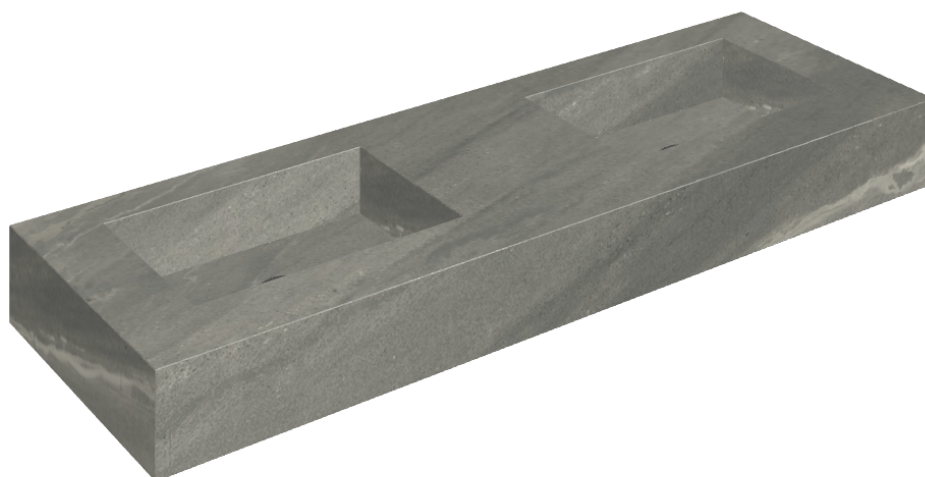

SCHEDA DI CONFIGURAZIONE

Cod. art.: 620810000005

Fly

Washbasin Duo 150

Rivestimento del
prodotto

Metropolis Graphtie
Dark Matt

I colori e le altre caratteristiche estetiche delle piastrelle presenti nelle illustrazioni presenti sul sito sono puramente indicativi. Guarda sempre i campioni di persona prima dell'acquisto.